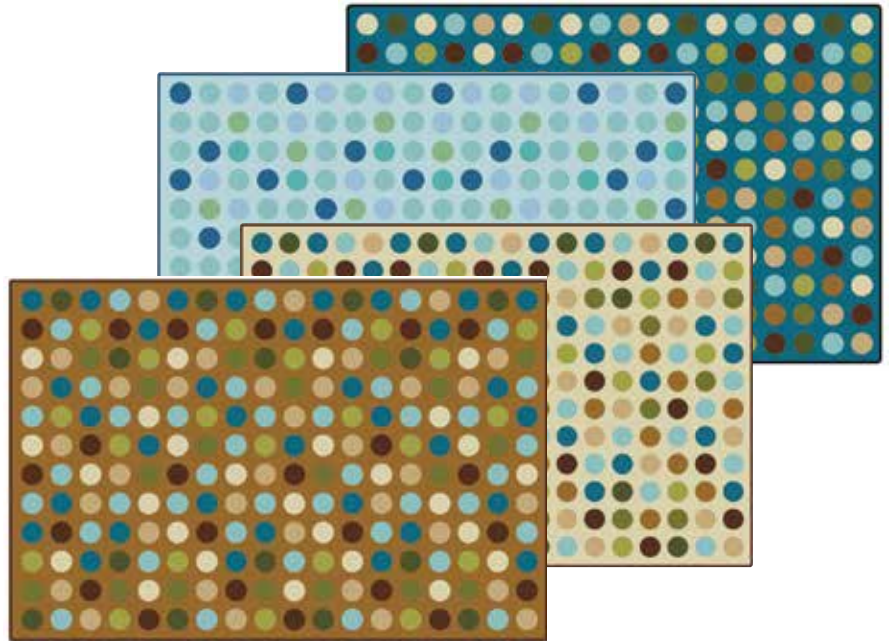

**TRANQUIL COLORS**

- ITEM# SIZE**  
 #73.68 6' x 9'  
 #91.68 7'6" x 12'

**NATURE COLORS**

- ITEM# SIZE**  
 #73.69 6' x 9'  
 #91.69 7'6" x 12'

**MICRODOTS  
PLAY RUG**

**TEAL**

- ITEM# SIZE**  
 #73.56 6' x 9'

**TAN**

- ITEM# SIZE**  
 #73.55 6' x 9'

**MIXED BLUE**

- ITEM# SIZE**  
 #73.54 6' x 9'

**BROWN**

- ITEM# SIZE**  
 #73.53 6' x 9'

**SQUARED  
PLAY RUG**

**GREEN**

- ITEM# SIZE**  
 #73.58 6' x 9'

**BLUE**

- ITEM# SIZE**  
 #73.57 6' x 9'

**TAN**

- ITEM# SIZE**  
 #73.59 6' x 9'

**SUPER STARS  
PLAY RUG**

**DARK BLUE**

**ITEM# SIZE**  
#73.65 6' x 9'