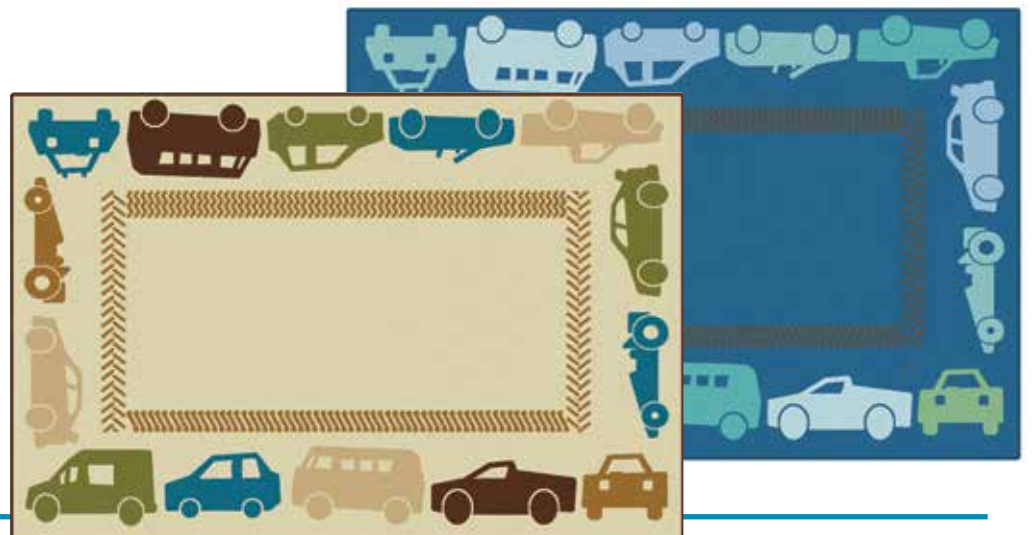

**ITEM# SIZE**  
#73.45 6' x 9'

**BLUE**

**ITEM# SIZE**  
#73.37 6' x 9'

**ALL AUTOS  
BORDER  
PLAY RUG**

**TAN**

**ITEM# SIZE**  
#73.39 6' x 9'

**BLUE**

**ITEM# SIZE**  
#73.38 6' x 9'